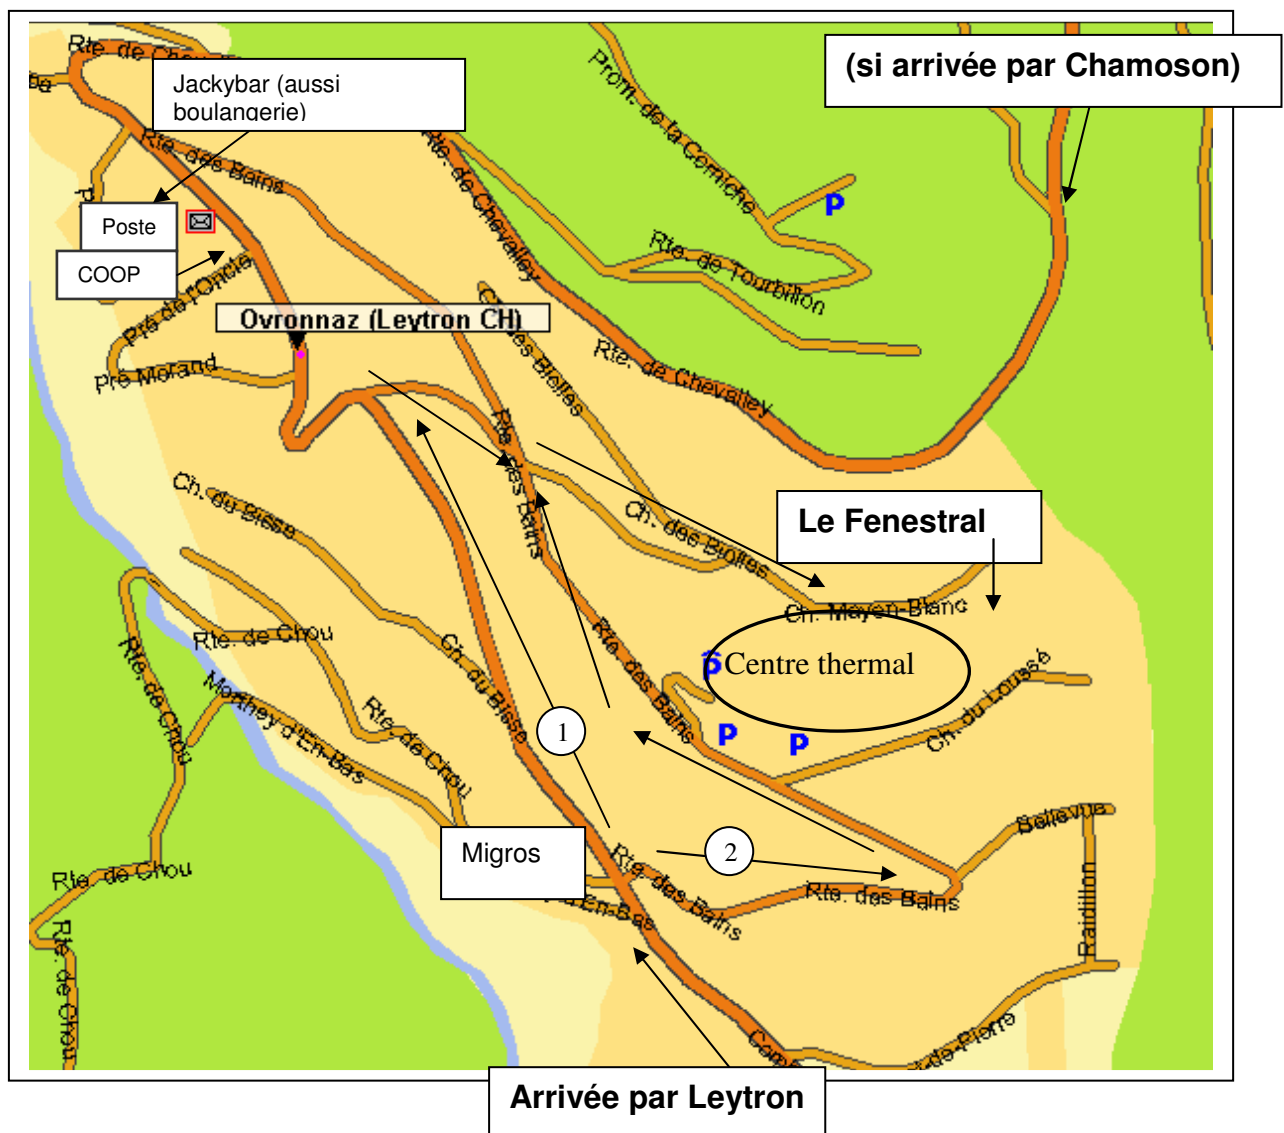

Plan d'accès Le Fenestral. En principe monter par Leytron.

Arrivée par Leytron : A l'entrée du village, au carrefour à la hauteur du magasin avec produits Migros, 2 itinéraires possibles :

- 1) continuer tout droit, puis prendre à droite la première route direction centre thermal. Au carrefour continuer tout droit direction Mayen Blanc. Au carrefour (collecte poubelles à gauche), prendre la route à plat à droite sur 200 mètres. **Cet itinéraire n'est pas possible en hiver car la route est mise à cette période à sens unique.**
- 2) Prendre à droite direction centre thermal. Dépasser le centre et 200 mètres après, bifurquer à droite direction Mayen Blanc. Au carrefour (collecte des poubelles à gauche), prendre la route à plat à droite sur 200 mètres.